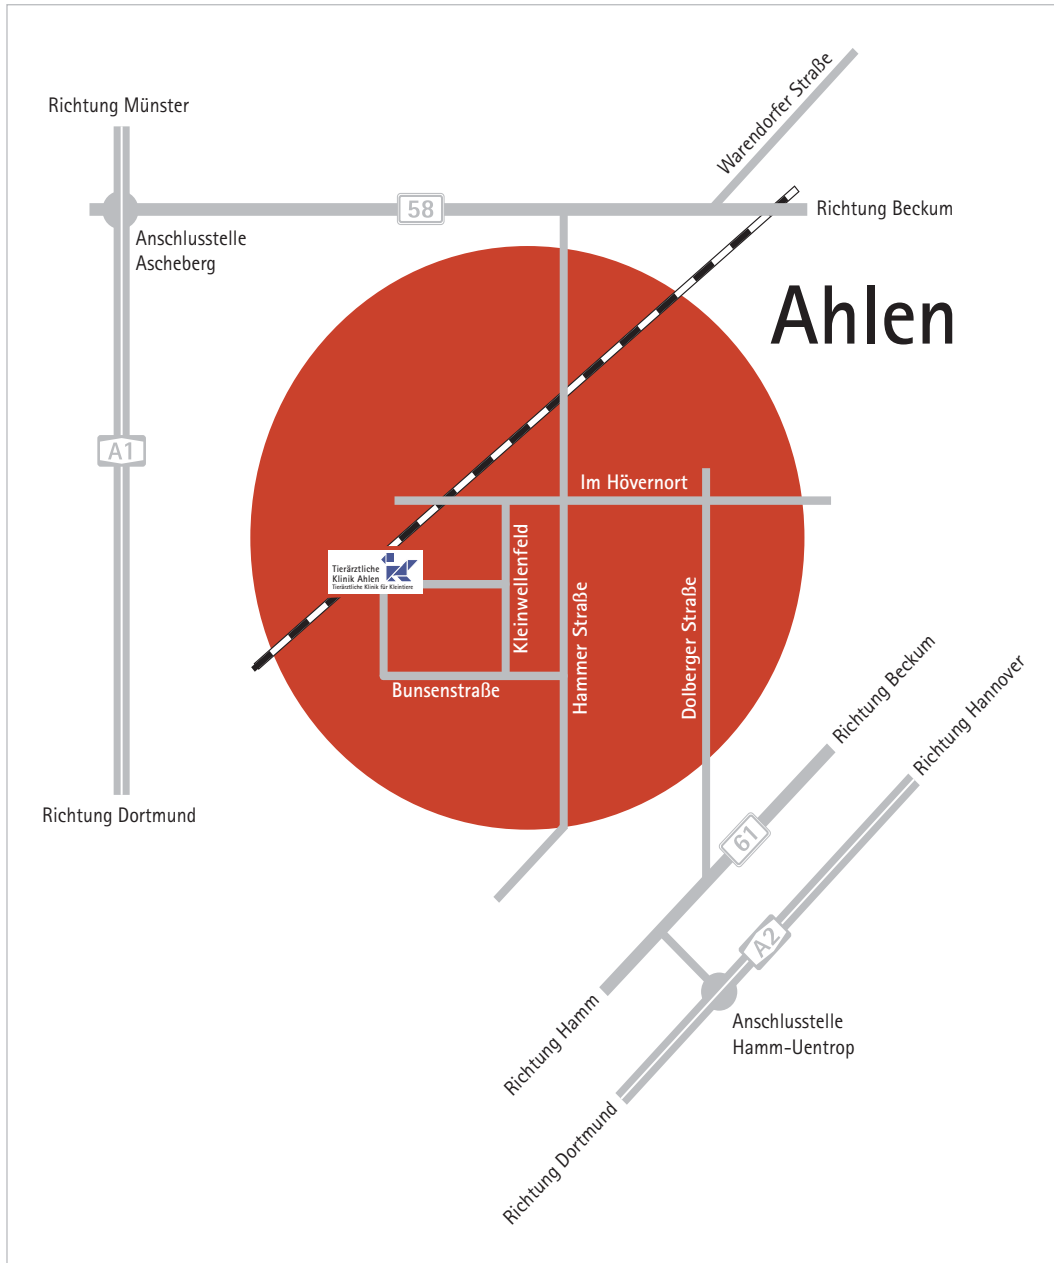

Strahlenschutzkurs

Samstag, 02.03.2019 -- für Tierärzte: 10.00-18.00 h und für TFA/TAH: 10.00-14.30 h

Anfahrt zur Tierärztlichen Klinik Ahlen

Bunsenstraße 20
59229 Ahlen

Telefon +49 2382 766700
Telefax +49 2382 76670100

kontakt@tierklinik-ahlen.de
www.tierklinik-ahlen.de

Aus Richtung Warendorf:

Sie erreichen Ahlen über den Ortsteil Tönnishäuschen und fahren in Ahlen auf der Warendorfer Straße ein. Dieser folgen Sie stadteinwärts bis zu Kreuzung Konrad-Adenauer-Ring (erste große Ampelkreuzung). Dort biegen Sie rechts, der Beschilderung Richtung Hamm, Gewerbegebiet Kleiwellenfeld folgend, ab. An der nächsten beschilderten Kreuzung fahren Sie links in die Kapellenstraße, die zur Hammer Straße wird, in Richtung Hamm, Gewerbegebiet Kleiwellenfeld. Sie folgen der Beschilderung Gewerbegebiet Kleiwellenfeld bis zum Abzweig Gewerbegebiet. Nach dem Abbiegen in das Gewerbegebiet fahren Sie halb links auf die Bunsenstraße, der Beschilderung Tierärztliche Klinik folgend, bis zur Hausnummer 20.