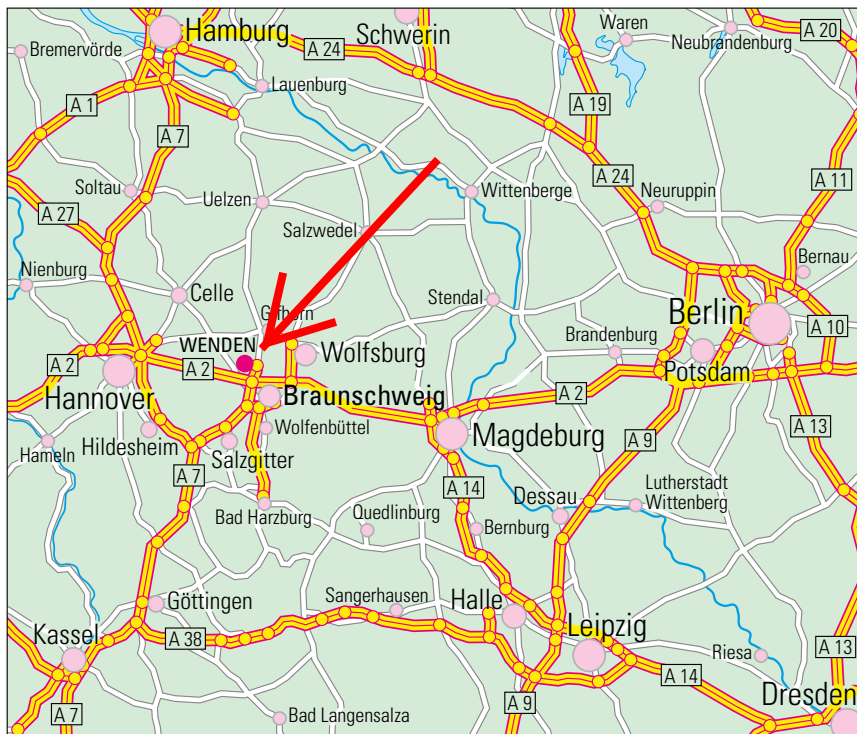

Wir wünschen Ihnen eine gute Anreise

Anreise mit dem Pkw

Aus Richtung Hannover-Berlin:
A2 Hannover-Berlin, Abfahrt Braunschweig-Nord in Richtung B4 Gifhorn / Lüneburg. Sie befinden sich nun auf der A 391 und fahren die erste Ausfahrt Braunschweig-Wenden ab. Halten Sie sich rechts in Richtung Wenden. An der Ampelkreuzung fahren Sie geradeaus in den Ortsteil Wenden. Biegen Sie in die nächste Straße rechts ein, und Sie finden uns nach ca. 100 m auf der rechten Seite.

Anreise mit öffentlichen Verkehrsmitteln

Endstation Heideblick Wenden mit der M1:
Vom Heideblick ca. 450 m in Richtung Nordosten folgen, dann rechts abbiegen auf Aschenkamp und für 84 m folgen. Danach links abbiegen auf die Hauptstraße. Nach ca. 600 m geradeaus finden sie das Best Western Hotel Braunschweig Seminarium auf der rechten Seite.