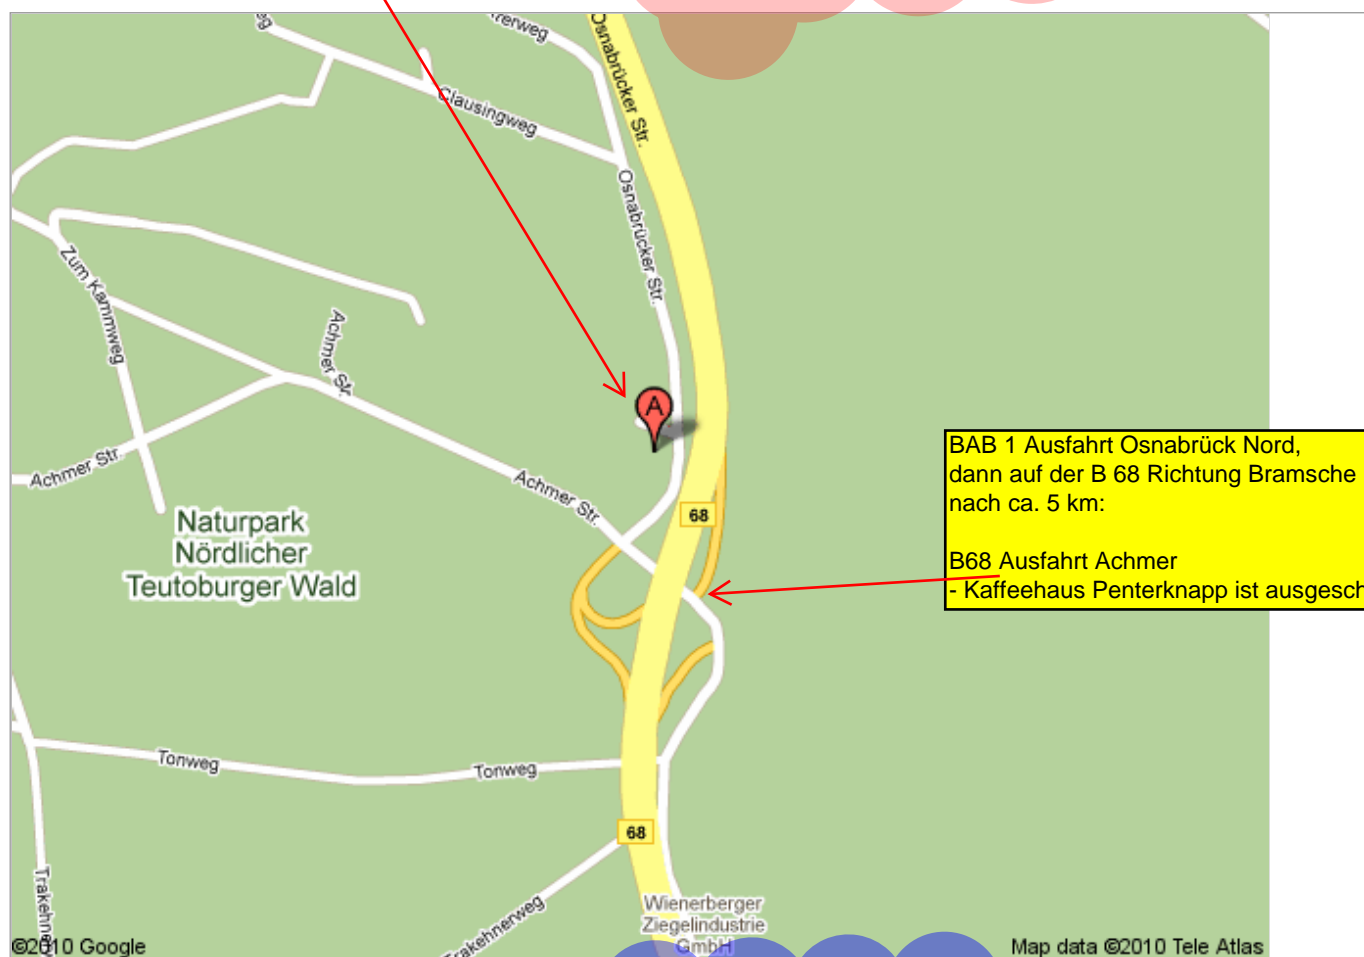

## Hotel-Restaurant Kaffeehaus Penterknapp, in der Nähe von Bramsche

Bramsche

### A. Hotel-Restaurant Kaffeehaus Penterknapp

Osnabrücker Straße 64, 49565 Bramsche -

BAB 1 Ausfahrt Osnabrück Nord,  
dann auf der B 68 Richtung Bramsche  
nach ca. 5 km:

B68 Ausfahrt Achmer  
- Kaffeehaus Penterknapp ist ausgeschildert!

### Strahlenschutzkurs

Sa., 22.09.2018 bzw. 08.12.2018

Beginn: 10.00 Uhr st

Ende: für TFA ca. 14.30 Uhr

für TÄ ca. 18.00 Uhr

Wir wünschen ein gute Anreise!

**FT Forum Tiergesundheit GmbH**

Bramscher Allee 5 • 49565 Bramsche