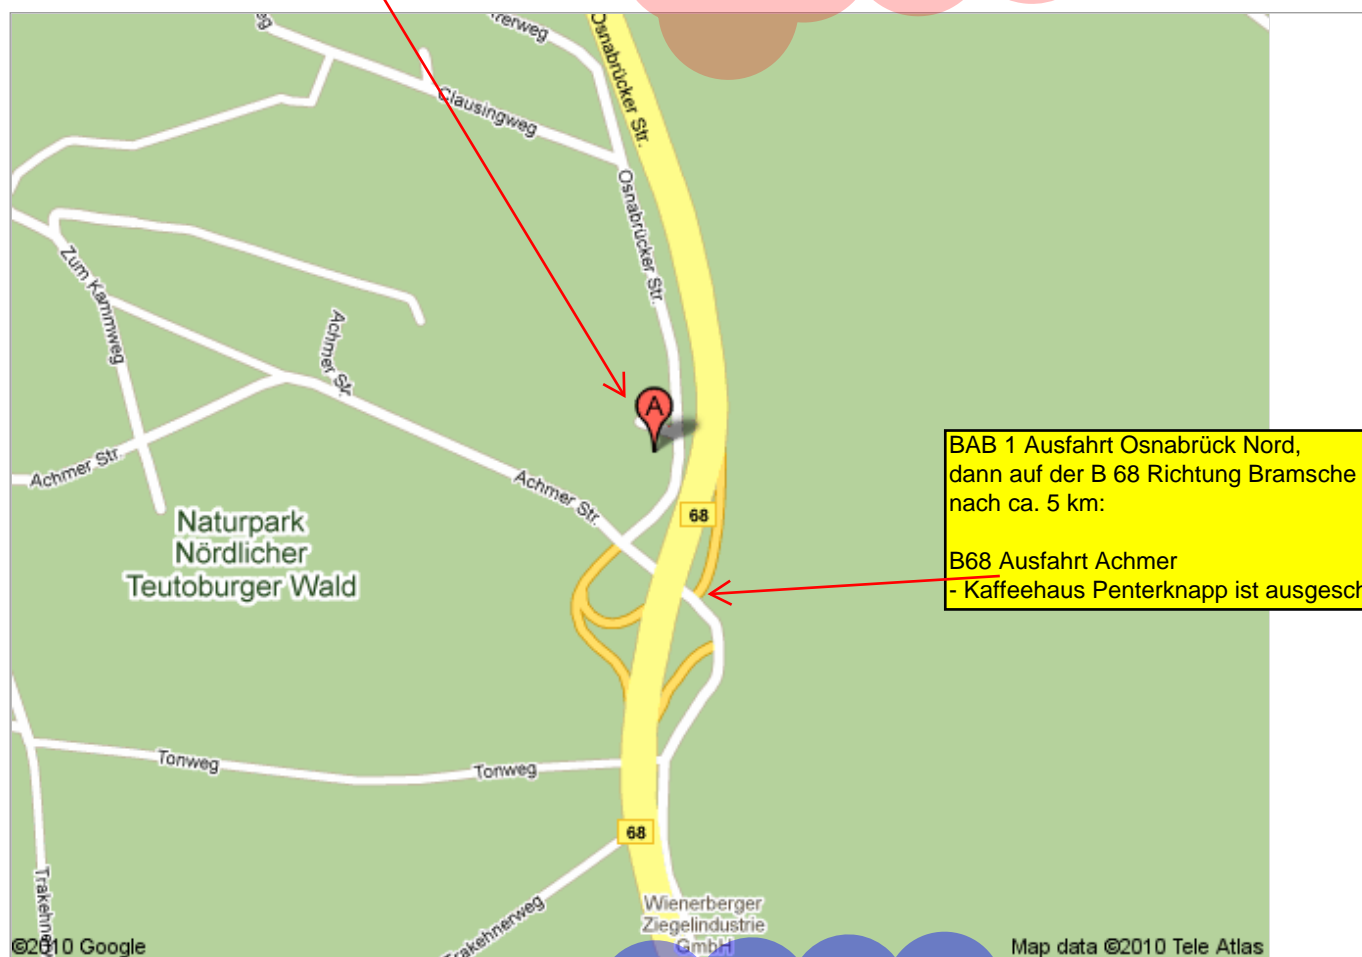

## Hotel-Restaurant Kaffeehaus Penterknapp, in der Nähe von Bramsche

Bramsche

### A. Hotel-Restaurant Kaffeehaus Penterknapp

Osnabrücker Straße 64, 49565 Bramsche -

BAB 1 Ausfahrt Osnabrück Nord,  
dann auf der B 68 Richtung Bramsche  
nach ca. 5 km:

B68 Ausfahrt Achmer  
- Kaffeehaus Penterknapp ist ausgeschildert!

### Strahlenschutzkurs

Sa., 04.05.2019, 21.09.2019 bzw.  
07.12.2019

Beginn: 10.00 Uhr st

Ende: für TFA ca. 14.30 Uhr  
für TÄ ca. 18.00 Uhr

Wir wünschen ein gute Anreise!

**FT Forum Tiergesundheit GmbH**  
Bramscher Allee 5 • 49565 Bramsche  
Tel. (0 54 68) 92 50 66 • Fax 92 50 67  
[info@forum-tiergesundheit.com](mailto:info@forum-tiergesundheit.com)