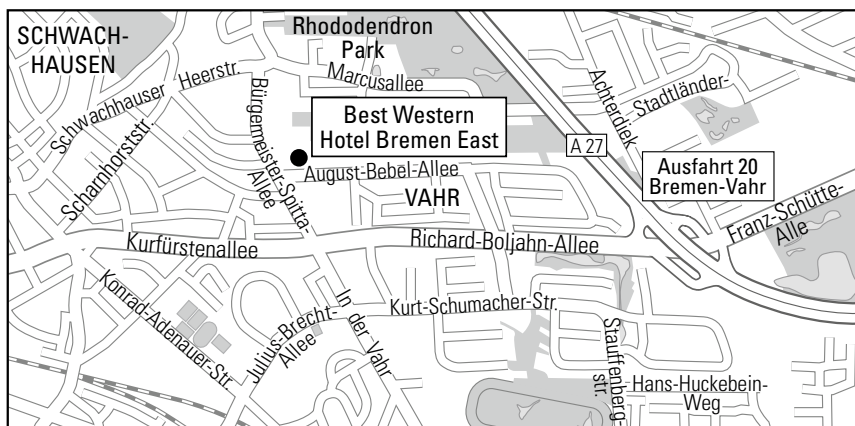

# Strahlenschutzkurs am Samstag, 05.05.2018

**Beginn: 10.00 Uhr st**  
**Ende: ca. 18.00 Uhr für TÄ**  
**ca. 14.30 Uhr für TFA**

**Wir wünschen Ihnen eine gute Anreise**

### Anreise mit dem Pkw

Über die Autobahn A27 bis zur Ausfahrt Bremen-Vahr, auf die Richard-Boljahn-Allee fahren stadteinwärts, rechts halten auf die Bürgermeister-Spitta-Allee, dann rechts abbiegen in die August-Bebel-Allee.

### Anreise mit öffentlichen Verkehrsmitteln

Bus vom Hauptbahnhof in Richtung neue Vahr Nord, Linie 24, an der Haltestelle August-Bebel-Allee aussteigen direkt vor dem Hotel.

**Wir wünschen Ihnen  
eine gute Anreise.**