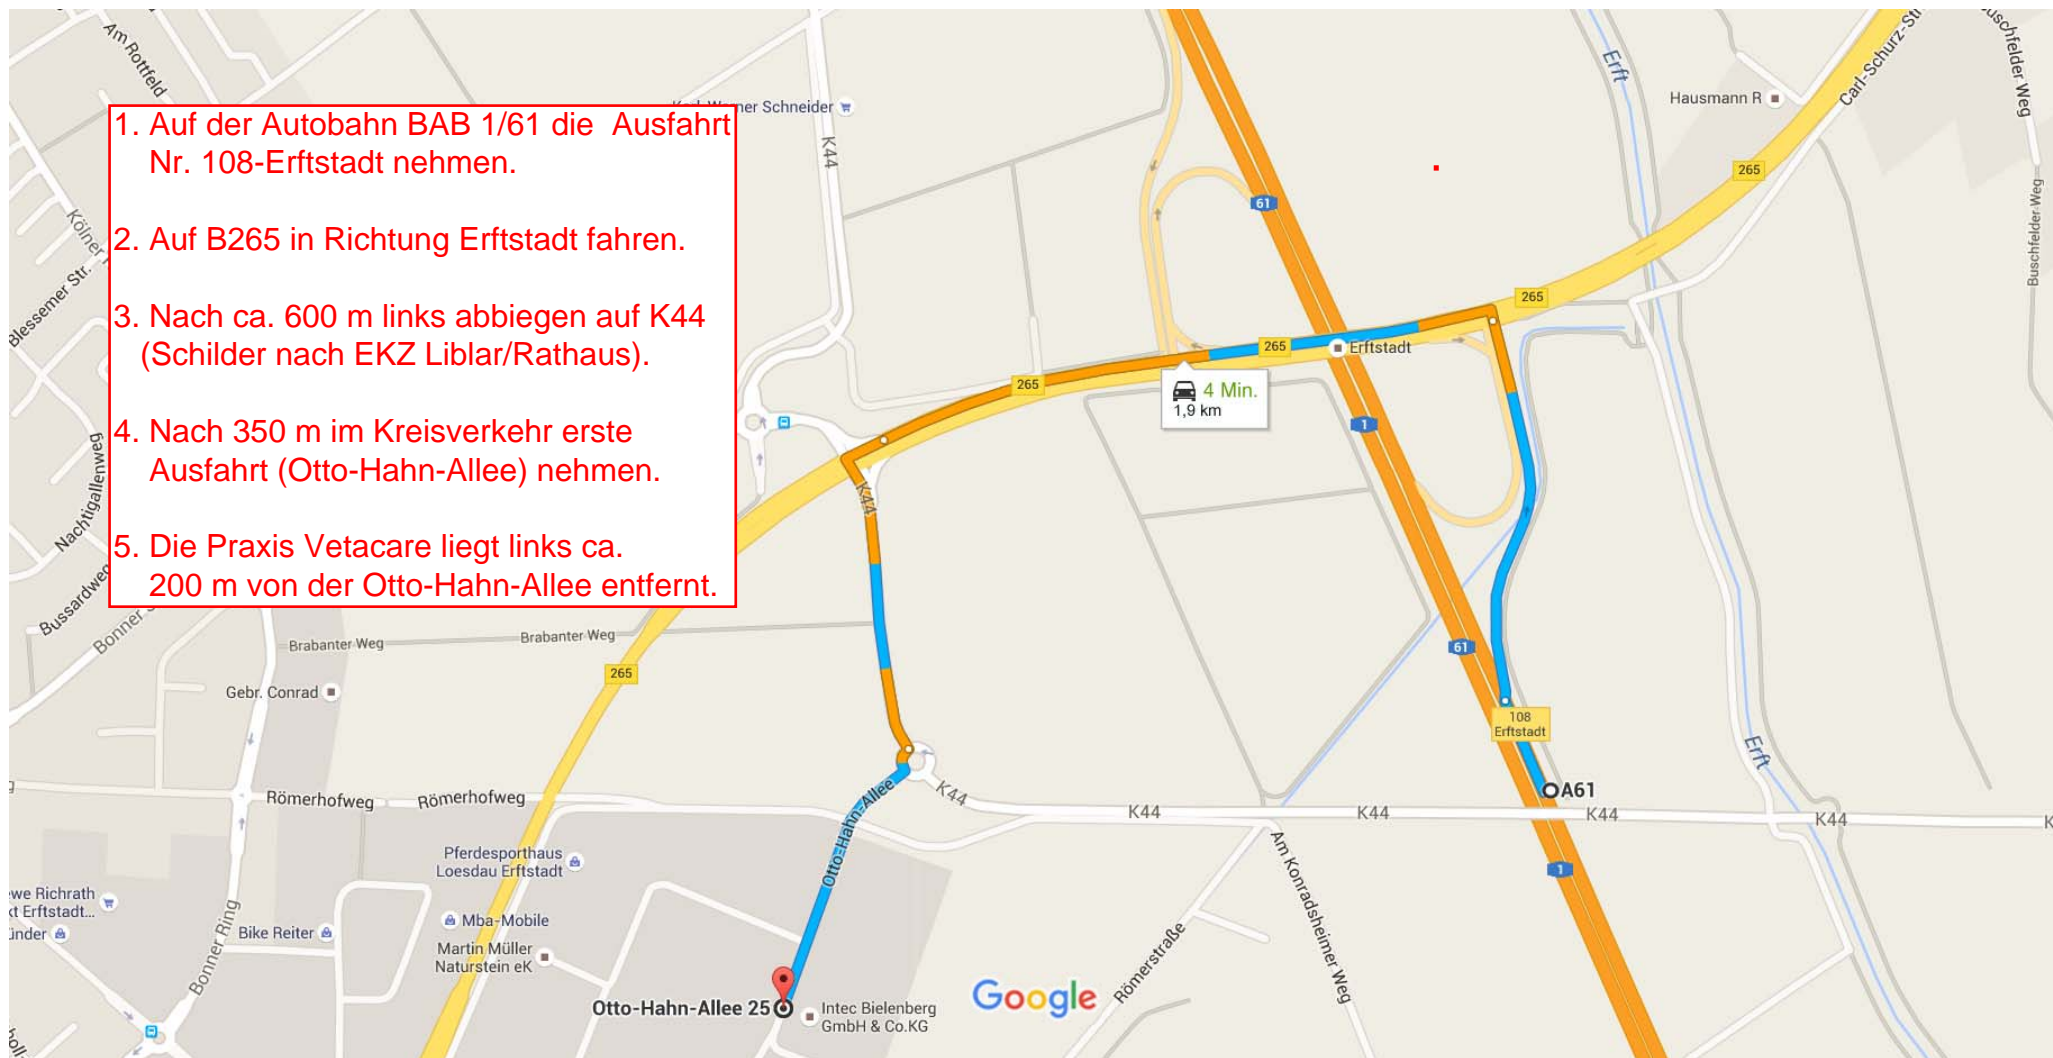

Strahlenschutzkurs

am Samstag, 17.02.2018 bzw. 24.11.2018

Beginn: 10.00 Uhr bis ca. 18.00 Uhr (Tierärzte) bzw. ca. 14.30 Uhr (TFA)

Adresse: Vetacare

Otto-Hahn-Allee 25

50374 Erfstadt

1. Auf der Autobahn BAB 1/61 die Ausfahrt Nr. 108-Erfstadt nehmen.
2. Auf B265 in Richtung Erfstadt fahren.
3. Nach ca. 600 m links abbiegen auf K44 (Schilder nach EKZ Liblar/Rathaus).
4. Nach 350 m im Kreisverkehr erste Ausfahrt (Otto-Hahn-Allee) nehmen.
5. Die Praxis Vetacare liegt links ca. 200 m von der Otto-Hahn-Allee entfernt.

Kartendaten © 2016 GeoBasis-DE/BKG (©2009),Google 100 m

A61

50374 Erfstadt

Wir wünschen eine gute Anreise!

Tel. 05468 925066