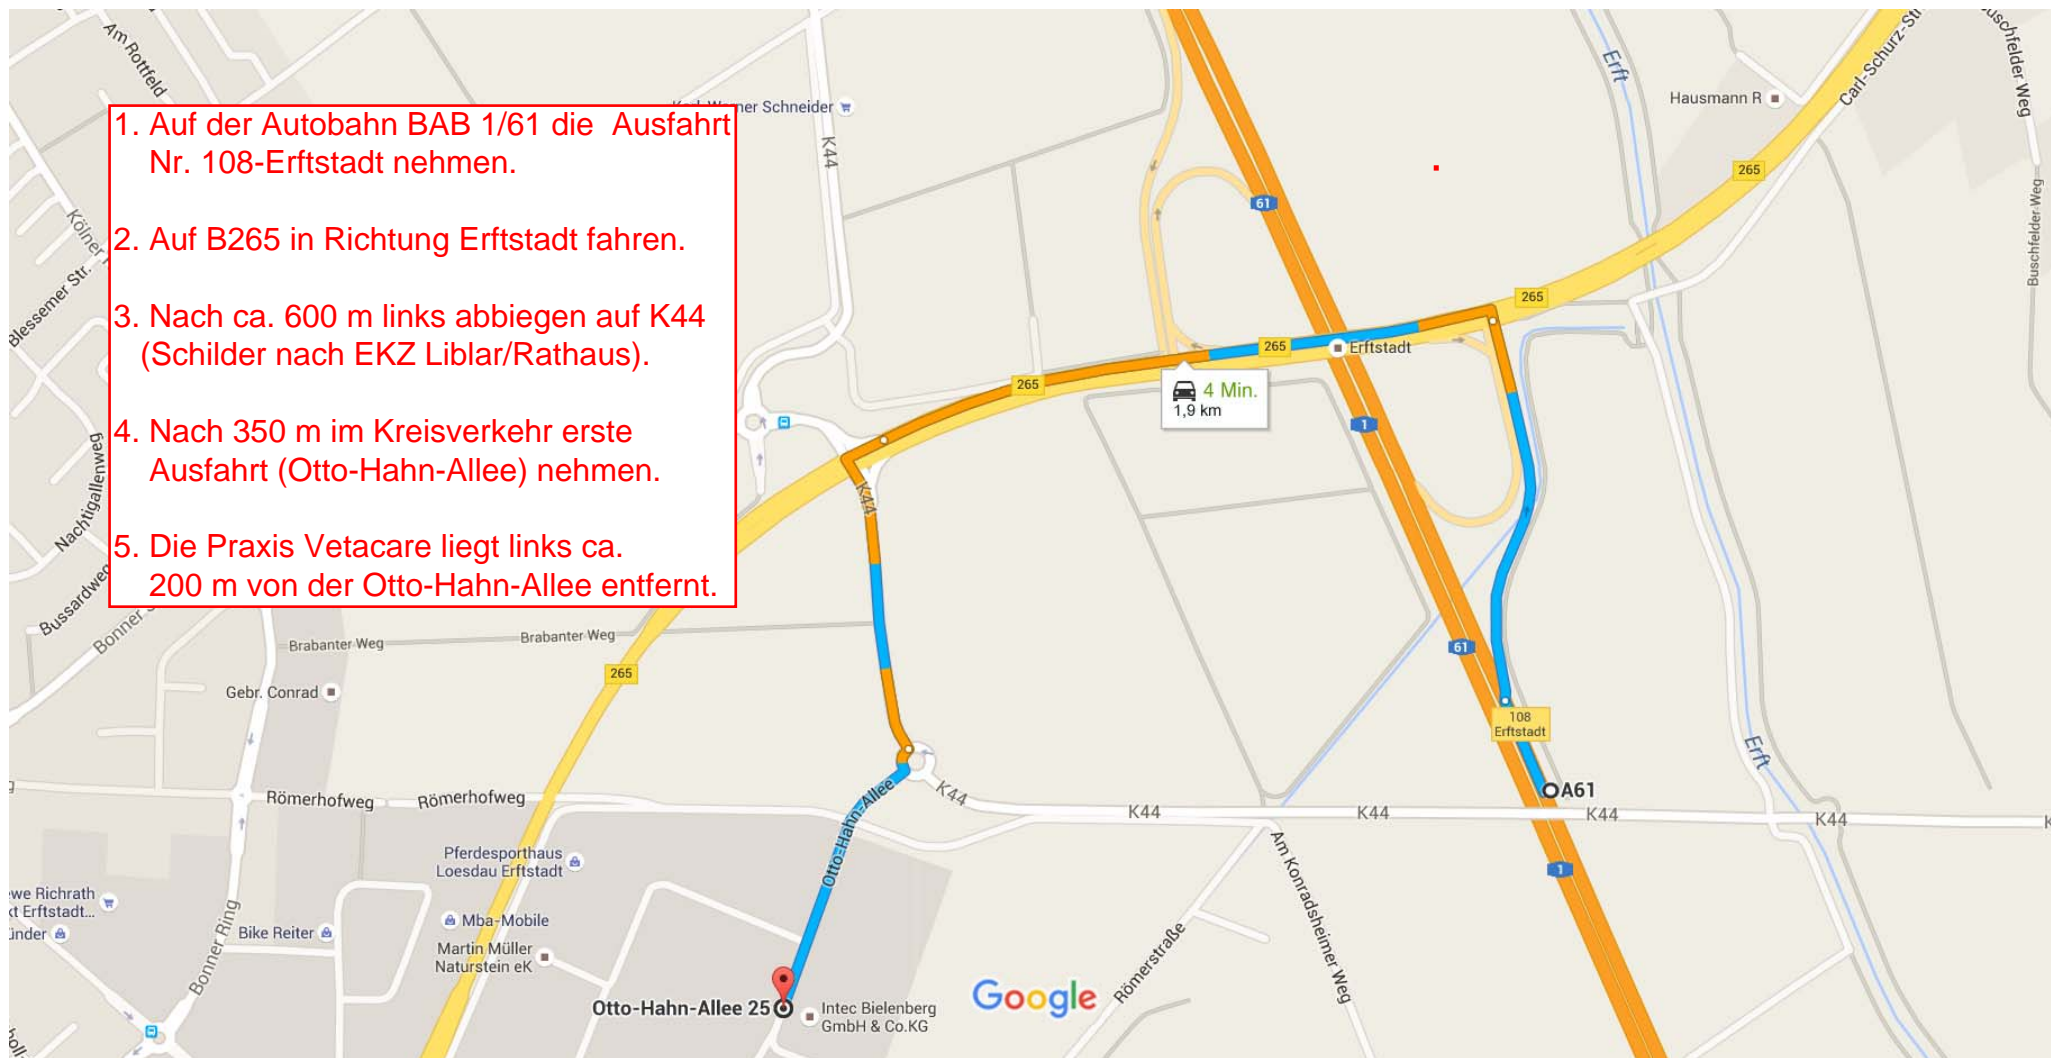

**Strahlenschutzkurs**

am Samstag, 30.03.2019 bzw. 09.11.2019

Beginn: 10.00 Uhr bis ca. 18.00 Uhr (Tierärzte) bzw. ca. 14.30 Uhr (TFA)

Adresse: Vetacare

Otto-Hahn-Allee 25

50374 Erfstadt

1. Auf der Autobahn BAB 1/61 die Ausfahrt Nr. 108-Erfstadt nehmen.
2. Auf B265 in Richtung Erfstadt fahren.
3. Nach ca. 600 m links abbiegen auf K44 (Schilder nach EKZ Liblar/Rathaus).
4. Nach 350 m im Kreisverkehr erste Ausfahrt (Otto-Hahn-Allee) nehmen.
5. Die Praxis Vetacare liegt links ca. 200 m von der Otto-Hahn-Allee entfernt.

Kartendaten © 2016 GeoBasis-DE/BKG (©2009),Google 100 m

A61

50374 Erfstadt

Wir wünschen eine gute Anreise!

Tel. 05468 925066