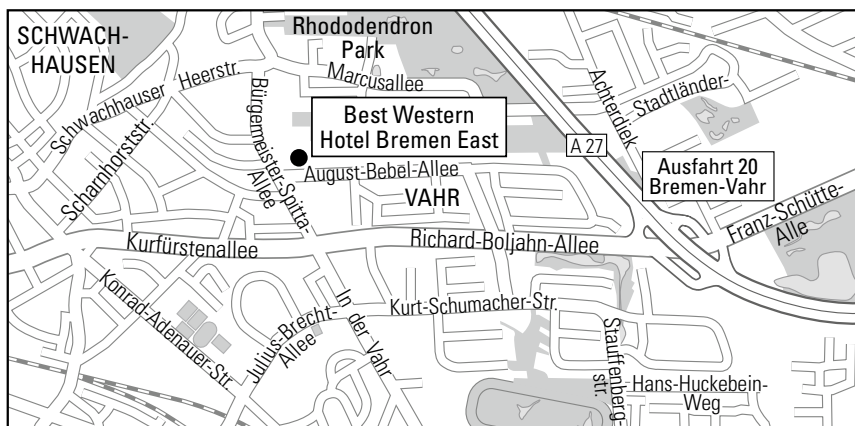

### **Anreise mit dem Pkw**

Über die Autobahn A27 bis zur Ausfahrt Bremen-Vahr, auf die Richard-Boljahn-Allee fahren stadteinwärts, rechts halten auf die Bürgermeister-Spitta-Allee, dann rechts abbiegen in die August-Bebel-Allee.

### **Anreise mit öffentlichen Verkehrsmitteln**

Bus vom Hauptbahnhof in Richtung neue Vahr Nord, Linie 24, an der Haltestelle August-Bebel-Allee aussteigen direkt vor dem Hotel.

**Wir wünschen Ihnen  
eine gute Anreise.**