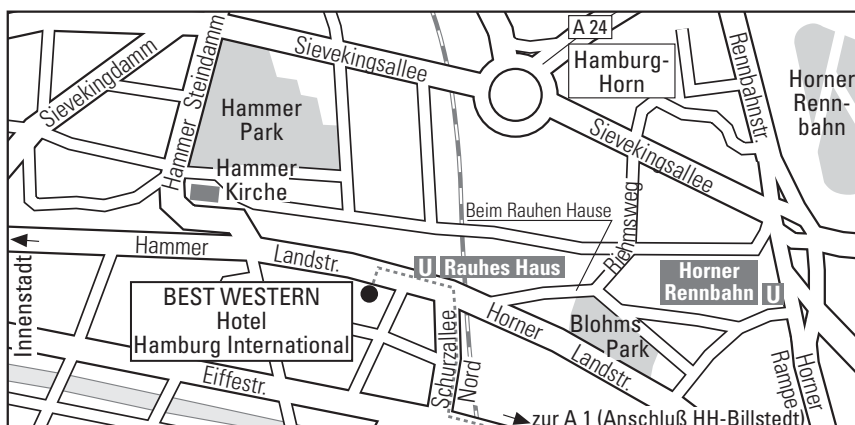

Hotel Hamburg International

Strahlenschutzseminar in Hamburg

Samstag, 23.06.2018 & 01.12.2018

Beginn: 10.00 Uhr st

Ende: ca. 18.00 h für TA

ca. 14.30 h für TFA

Anreise mit dem Pkw

Abfahrt Hamburg-Billstedt, dann Richtung Stadtmitte (Stadt-Autobahn), Abfahrt Hammer Landstraße, durch die Schurzallee, am Ende links, nach 300 Metern befindet sich das Hotel auf der linken Seite.

Anreise mit öffentlichen Verkehrsmitteln

Vom Hauptbahnhof Hamburg mit der „U2“ Richtung „Mümmelmannsberg“. 4 Stationen bis „Rauhes Haus“. Ausgang Hammer Landstraße.

Journey by car

Exit Hamburg-Billstedt, towards Stadtmitte, last exit Hammer Landstr., right turn through Schurzallee, at the end left turn into Hammer Landstraße. After 300 meter Hotel on the left side.

Journey by public transport

From main railroad station, take subway „U2“ direction „Mümmelmannsberg“. 4 stops until „Rauhes Haus“. Exit Hammer Landstraße. The Hotel is located opposite on the right hand side.