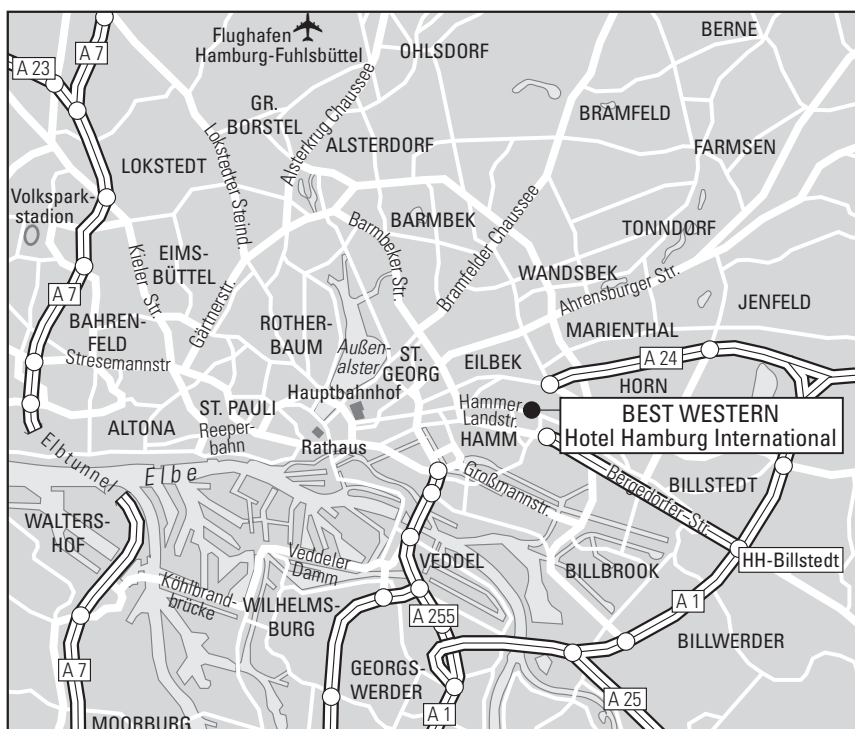

Hotel Hamburg International

Strahlenschutzseminar in Hamburg

Samstag, 23.06.2018 & 01.12.2018

Beginn: 10.00 Uhr st

Ende: ca. 18.00 h für TA

ca. 14.30 h für TFA

Anreise mit dem Pkw

Abfahrt Hamburg-Billstedt, dann Richtung Stadtmitte (Stadt-Autobahn), Abfahrt Hammer Landstraße, durch die Schurzallee, am Ende links, nach 300 Metern befindet sich das Hotel auf der linken Seite.

Anreise mit öffentlichen Verkehrsmitteln

Vom Hauptbahnhof Hamburg mit der „U2“ Richtung „Mümmelmannsberg“. 4 Stationen bis „Rauhes Haus“. Ausgang Hammer Landstraße.

Journey by car

Exit Hamburg-Billstedt, towards Stadtmitte, last exit Hammer Landstr., right turn through Schurzallee, at the end left turn into Hammer Landstraße. After 300 meter Hotel on the left side.

Journey by public transport

From main railroad station, take subway „U2“ direction „Mümmelmannsberg“. 4 stops until „Rauhes Haus“. Exit Hammer Landstraße. The Hotel is located opposite on the right hand side.