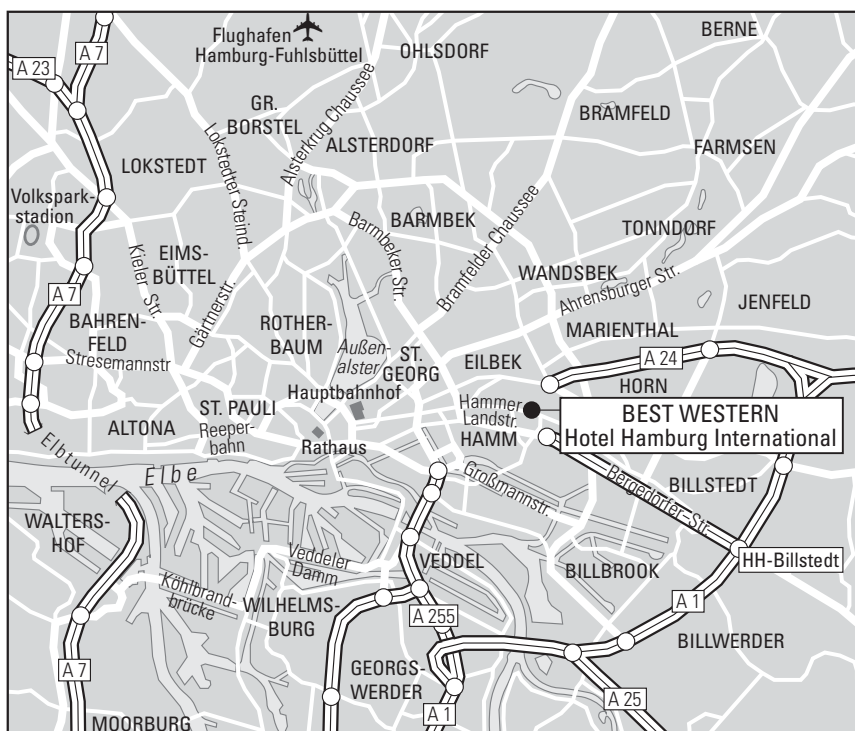

Hotel Hamburg International

Strahlenschutzseminar in Hamburg

Samstag, 25.05.2019 & 14.12.2019

Beginn: 10.00 Uhr st

Ende: ca. 18.00 h für TA

ca. 14.30 h für TFA

Anreise mit dem Pkw

Abfahrt Hamburg-Billstedt, dann Richtung Stadtmitte (Stadt-Autobahn), Abfahrt Hammer Landstraße, durch die Schurzallee, am Ende links, nach 300 Metern befindet sich das Hotel auf der linken Seite.

Anreise mit öffentlichen Verkehrsmitteln

Vom Hauptbahnhof Hamburg mit der „U2“ Richtung „Mümmelmannsberg“. 4 Stationen bis „Rauhes Haus“. Ausgang Hammer Landstraße.

Journey by car

Exit Hamburg-Billstedt, towards Stadtmitte, last exit Hammer Landstr., right turn through Schurzallee, at the end left turn into Hammer Landstraße. After 300 meter Hotel on the left side.

Journey by public transport

From main railroad station, take subway „U2“ direction „Mümmelmannsberg“. 4 stops until „Rauhes Haus“. Exit Hammer Landstraße. The Hotel is located opposite on the right hand side.