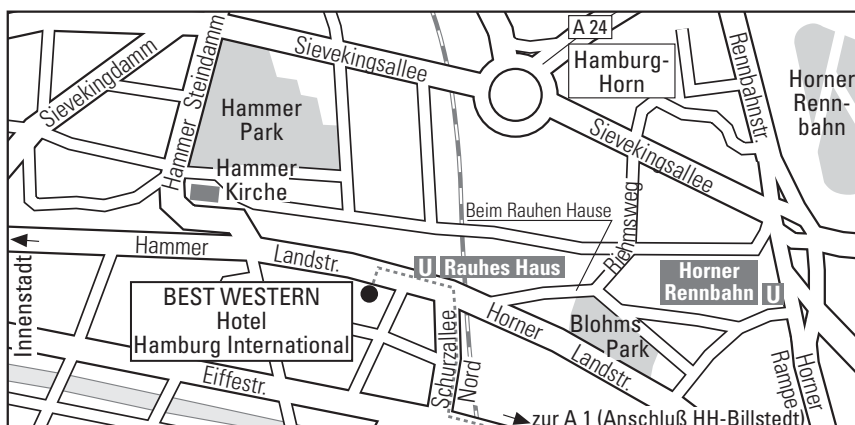

Hotel Hamburg International

Strahlenschutzseminar in Hamburg

Samstag, 25.05.2019 & 14.12.2019

Beginn: 10.00 Uhr st

Ende: ca. 18.00 h für TA

ca. 14.30 h für TFA

Anreise mit dem Pkw

Abfahrt Hamburg-Billstedt, dann Richtung Stadtmitte (Stadt-Autobahn), Abfahrt Hammer Landstraße, durch die Schurzallee, am Ende links, nach 300 Metern befindet sich das Hotel auf der linken Seite.

Anreise mit öffentlichen Verkehrsmitteln

Vom Hauptbahnhof Hamburg mit der „U2“ Richtung „Mümmelmannsberg“. 4 Stationen bis „Rauhes Haus“. Ausgang Hammer Landstraße.

Journey by car

Exit Hamburg-Billstedt, towards Stadtmitte, last exit Hammer Landstr., right turn through Schurzallee, at the end left turn into Hammer Landstraße. After 300 meter Hotel on the left side.

Journey by public transport

From main railroad station, take subway „U2“ direction „Mümmelmannsberg“. 4 stops until „Rauhes Haus“. Exit Hammer Landstraße. The Hotel is located opposite on the right hand side.