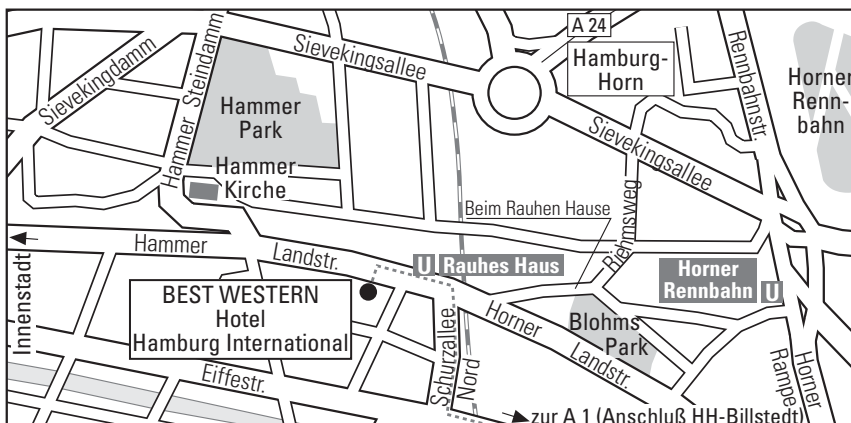

Hotel Hamburg International

Strahlenschutzseminar in Hamburg

Samstag, 09.05.2020 & 12.12.2020

Beginn: 10.00 Uhr st

Ende: ca. 18.00 h für TA

ca. 14.30 h für TFA

Anreise mit dem Pkw

Abfahrt Hamburg-Billstedt, dann Richtung Stadtmitte (Stadt-Autobahn), Abfahrt Hammer Landstraße, durch die Schurzallee, am Ende links, nach 300 Metern befindet sich das Hotel auf der linken Seite.

Anreise mit öffentlichen Verkehrsmitteln

Vom Hauptbahnhof Hamburg mit der „U2“ Richtung „Mümmelmannsberg“. 4 Stationen bis „Rauhes Haus“. Ausgang Hammer Landstraße.

Journey by car

Exit Hamburg-Billstedt, towards Stadtmitte, last exit Hammer Landstr., right turn through Schurzallee, at the end left turn into Hammer Landstraße. After 300 meter Hotel on the left side.

Journey by public transport

From main railroad station, take subway „U2“ direction „Mümmelmannsberg“. 4 stops until „Rauhes Haus“. Exit Hammer Landstraße. The Hotel is located opposite on the right hand side.