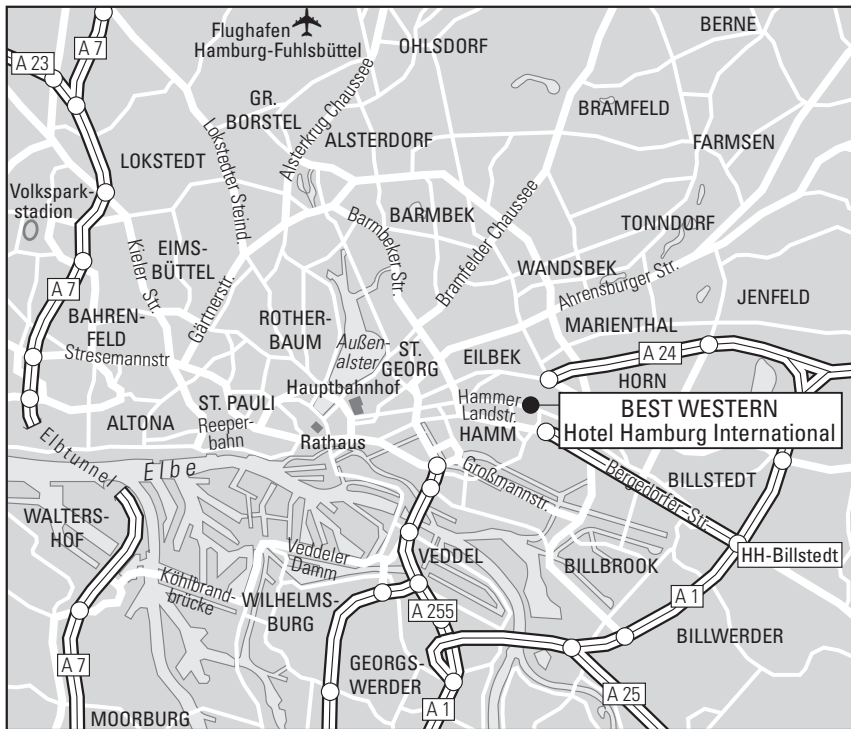

Hotel Hamburg International

Strahlenschutzseminar in Hamburg

Samstag, 09.05.2020 & 12.12.2020

Beginn: 10.00 Uhr st

Ende: ca. 18.00 h für TA

ca. 14.30 h für TFA

Anreise mit dem Pkw

Abfahrt Hamburg-Billstedt, dann Richtung Stadtmitte (Stadt-Autobahn), Abfahrt Hammer Landstraße, durch die Schurzallee, am Ende links, nach 300 Metern befindet sich das Hotel auf der linken Seite.

Anreise mit öffentlichen Verkehrsmitteln

Vom Hauptbahnhof Hamburg mit der „U2“ Richtung „Mümmelmannsberg“. 4 Stationen bis „Rauhes Haus“. Ausgang Hammer Landstraße.

Journey by car

Exit Hamburg-Billstedt, towards Stadtmitte, last exit Hammer Landstr., right turn through Schurzallee, at the end left turn into Hammer Landstraße. After 300 meter Hotel on the left side.

Journey by public transport

From main railroad station, take subway „U2“ direction „Mümmelmannsberg“. 4 stops until „Rauhes Haus“. Exit Hammer Landstraße. The Hotel is located opposite on the right hand side.