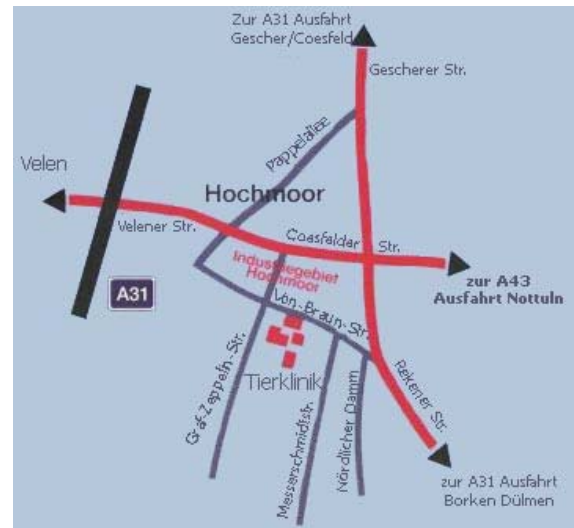

liebe Tierärzte!
Da wir auch ganz praktisch arbeiten wollen. bringen Sie bitte eine Röntgenschürze und Ihr Dosimeter mit!

A31 | Ausfahrt Gescher/Coesfeld

Richtung Gescher (525), dann nach 1 km zweimal links in Richtung Dorsten/Reken abbiegen. Nach 5 km am Kreisverkehr 2.Ausfahrt, Hinweis Industriegebiet folgen, nach 200 m rechts in das Industriegebiet einbiegen, nach 200 m liegt links die Tierklinik.

A31 | Ausfahrt Borken/Dülmen

Auf der B 67n in Richtung Dülmen fahren. Nach 3 km die Abfahrt Gescher/Reken/Coesfeld nehmen, links in Richtung Hochmoor abbiegen, nach 5 km links in das Industriegebiet Gescher-Hochmoor einbiegen. Nach 200 m liegt links die Tierklinik.

A43 | Ausfahrt Nottuln

Richtung Coesfeld, nach ca. 20 km in Coesfeld an der Ampel links in Richtung Kaserne/Reken abbiegen, nach 9 km am Kreisverkehr

3.Ausfahrt, Hinweis Industriegebiet folgen, nach 200 m rechts in das Industriegebiet einbiegen, nach 200 m liegt links die Tierklinik.

B67 | Ausfahrt Reken/Hochmoor

In Richtung Hochmoor abbiegen, nach 5 km links in das Industriegebiet Gescher-Hochmoor einbiegen, nach 200 m folgt links die Tierklinik.

Wir wünschen eine gute Anreise!